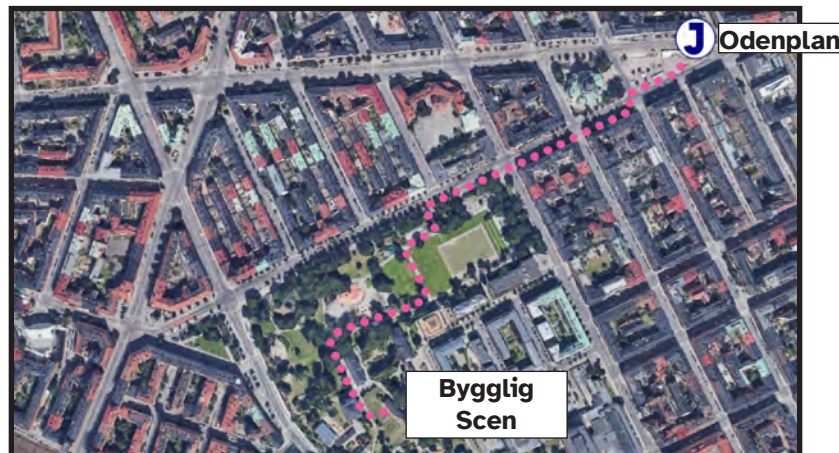

### Så här hittar du till platsen från S:t Eriksplan:

### Du som åker kollektivt till Odenplan:

Närmaste pendeltågsstation är Odenplan.

Om du åker pendeltåg till Odenplan,

välj utgång Västmannagatan Karlbergsvägen.

Gå 10 min (750 m).

### Så här hittar du till platsen från Odenplan: